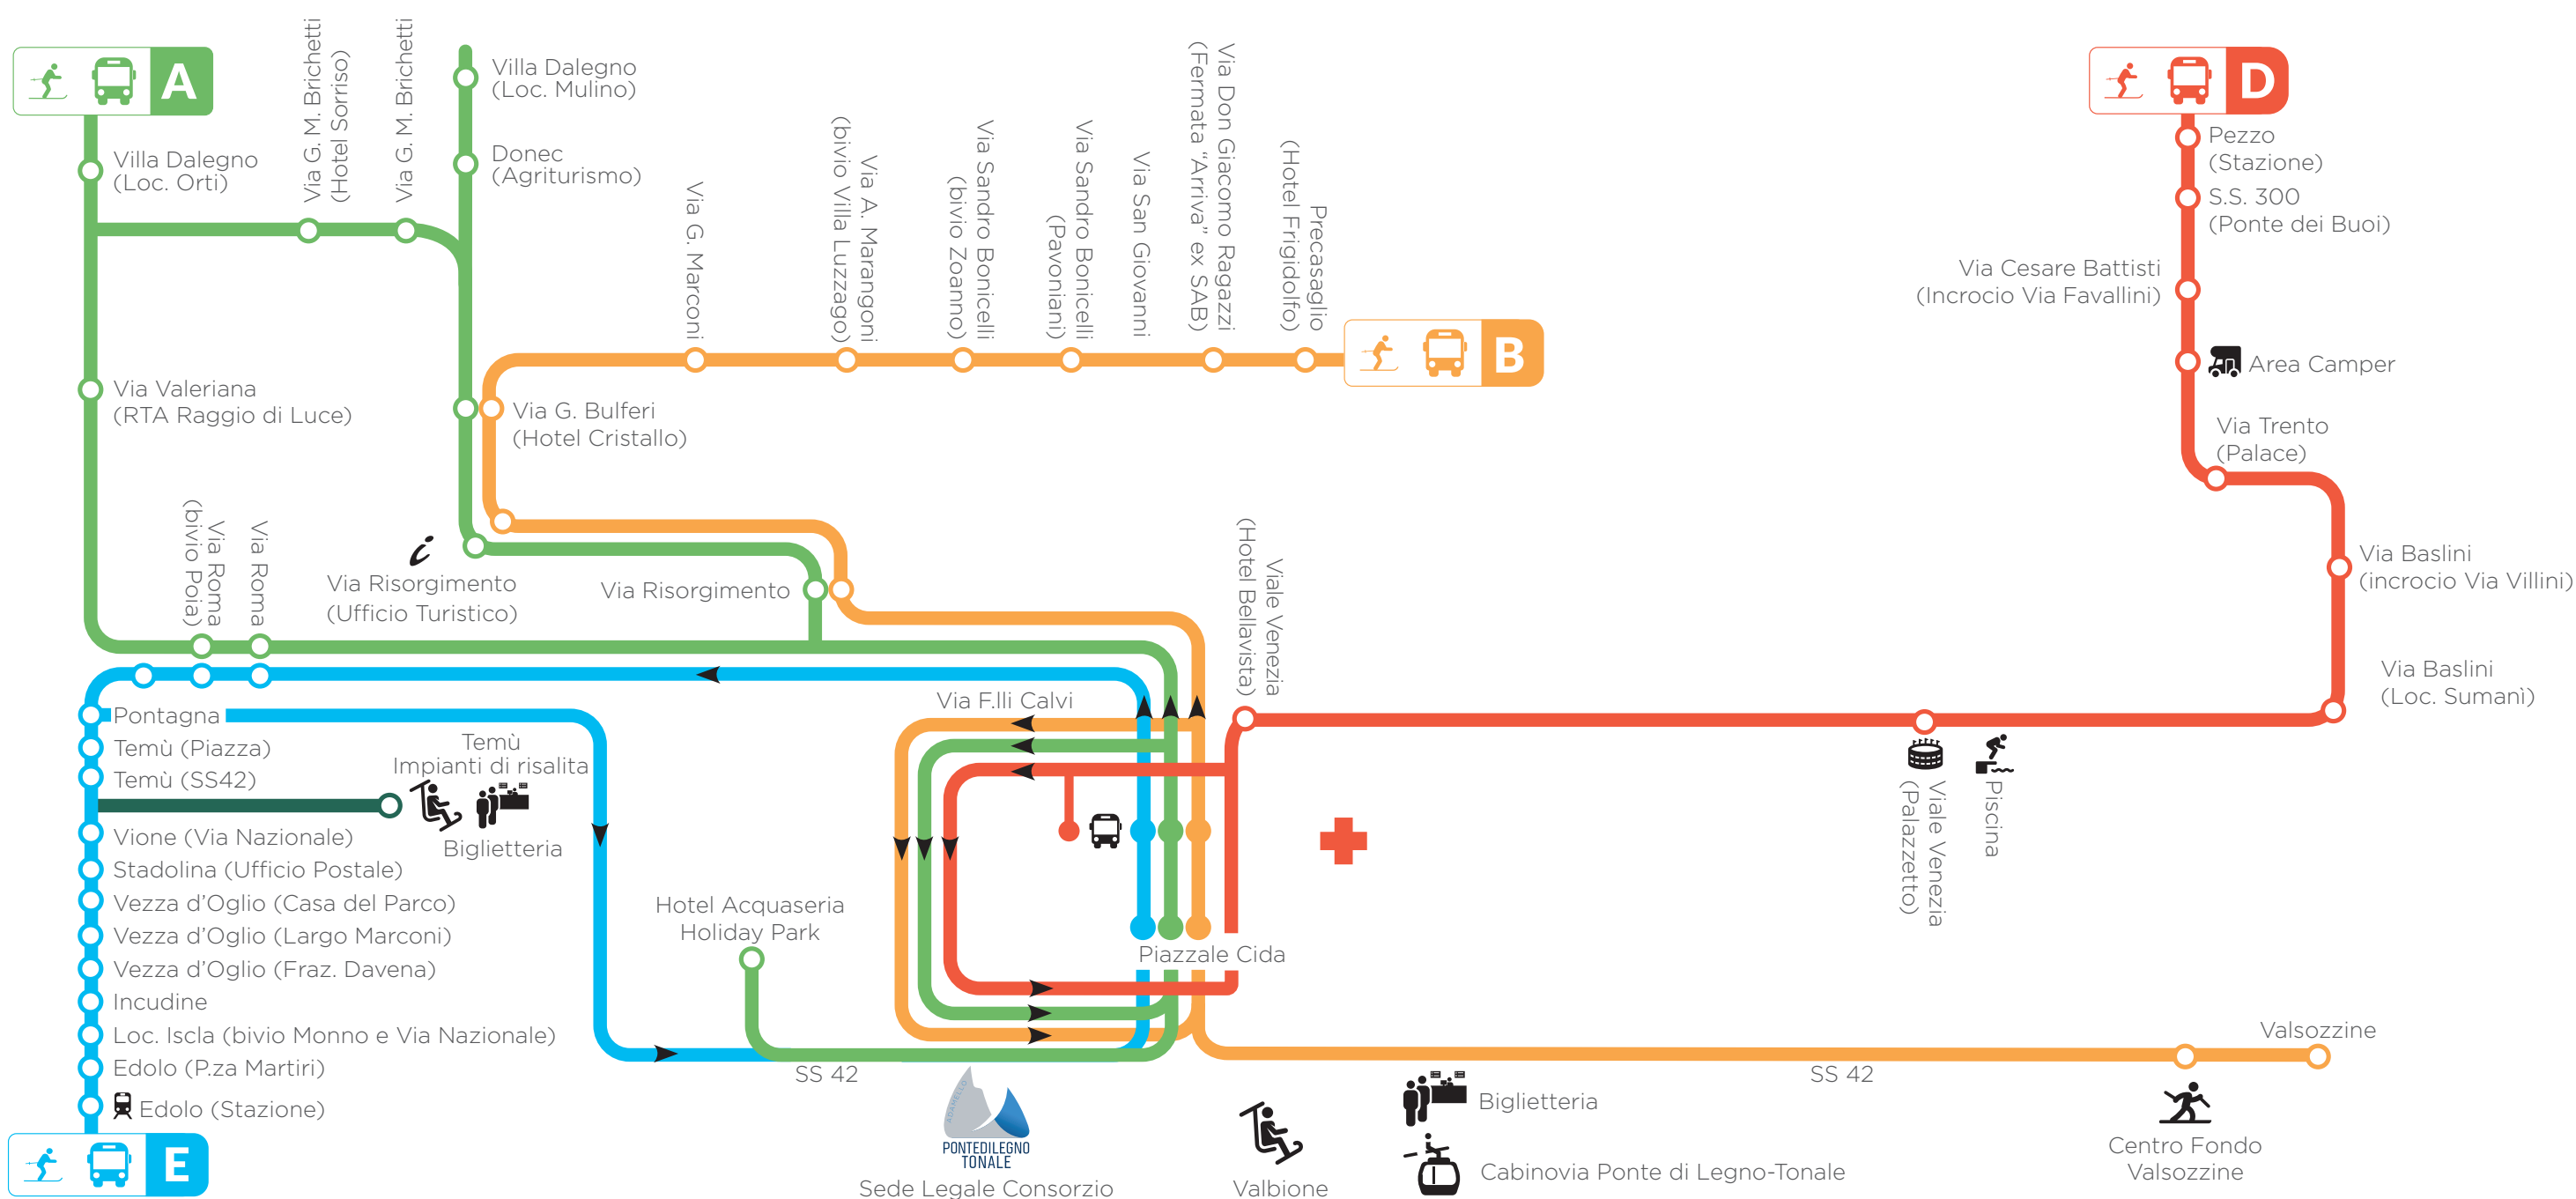

LINEE SKI BUS

PEZZO - AREA CAMPER - PONTE DI LEGNO

Orario valido dal 07.01.2024 al 07.04.2024

Pezzo (Stazione)	-	8.43	-	-	10.15	12.10	14.30	15.30	-	-	-
S.S. 300 (P.te dei buoi)	-	8.47	-	-	10.19	12.14	14.34	15.34	-	-	-
Via Cesare Battisti (Bivio SS 300)	-	8.50	9.12	9.37	10.22	12.17	14.37	15.37	16.32	16.52	-
Area camper	8.23	8.50	9.12	9.37	10.22	12.17	14.37	15.37	16.32	16.52	-
V. Trento (Palace)	8.24	8.51	9.13	9.38	10.23	12.18	14.38	15.38	16.33	16.53	-
V. Baslini (incr. v. Villini)	8.25	8.52	9.14	9.39	10.24	12.19	14.39	15.39	16.34	16.54	-
V. Baslini (loc. Sumani)	8.26	8.53	9.15	9.40	10.25	12.20	14.4	15.4	16.35	16.55	-
Viale Venezia (Palazzetto/Piscina)	8.27	8.54	9.16	9.41	10.26	12.21	14.41	15.41	16.36	16.56	-
Viale Venezia	8.28	8.55	9.17	9.42	10.27	12.22	14.42	15.42	16.37	16.57	-
Autostazione / Via F.lli Calvi	8.29	8.56	9.18	9.43	10.28	12.23	14.43	15.43	16.38	16.58	-
P. Cida (Impianti di risalita)	8.30	8.57	9.19	9.44	10.29	12.24	14.44	15.44	16.39	16.59	-

P. Cida (Impianti di risalita)	8.30	9.05	9.30	10.00	11.50	14.00	15.15	16.25	16.45	17.10
V. Venezia (H. Bellavista)	8.31	9.06	9.31	10.01	11.51	14.01	15.16	16.26	16.46	17.11
Viale Venezia (Palazzetto/Piscina)	8.32	9.07	9.32	10.02	11.52	14.02	15.17	16.27	16.47	17.12
V. Baslini (loc. Sumani)	8.33	9.08	9.33	10.03	11.53	14.03	15.18	16.28	16.48	17.13
V. Baslini (incr. v. Villini)	8.34	9.09	9.34	10.04	11.54	14.04	15.19	16.29	16.49	17.14
V. Trento (Palace)	8.35	9.10	9.35	10.05	11.55	14.05	15.20	16.30	16.50	17.15
Area camper	8.36	9.11	9.36	10.06	11.56	14.06	15.21	16.31	16.51	17.16
Via Cesare Battisti (Bivio SS 300)	8.36	9.11	9.36	10.07	11.56	14.07	15.21	16.31	16.51	17.16
S.S. 300 (P.te dei buoi)	8.39	-	-	10.10	11.59	14.10	15.24	-	-	17.19
Pezzo (Stazione)	8.43	-	-	10.14	12.03	14.14	15.28	-	-	17.23